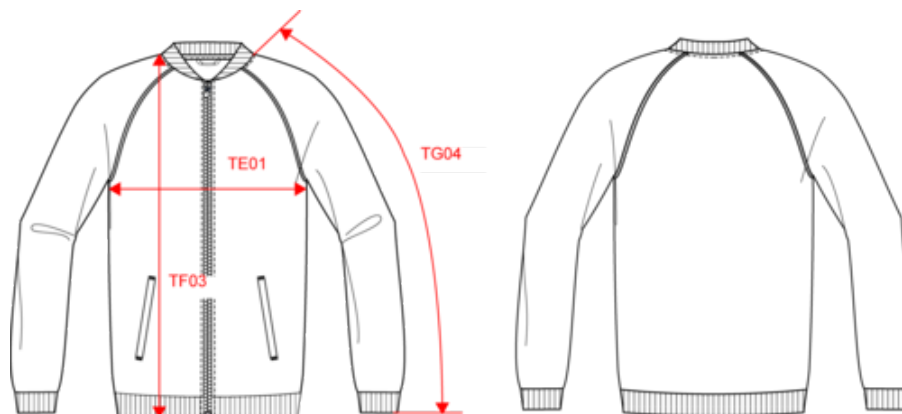

PA384

Veste de survêtement zippée avec liseré unisexe

- Personnalisation facile grâce à l'étiquette détachable Tear Away.
- Liseré contrasté pour un design tendance.

100% polyester tricot. Coupe droite. Fermeture zippée nylon ton sur ton. Manches raglan avec liseré contrasté. Bord-côte 1x1 au col, bas de manches et de vêtement. 2 poches latérales zippées. Etiquette de marque détachable pour faciliter la personnalisation.

PA384

Veste de survêtement zippée avec liseré unisexe

Dimensions (cm)

Mesures en cm	XS	S	M	L	XL	XXL	3XL	4XL
TE01 - 1/2 largeur poitrine à 1.5cm de l'emmanchure	49.00	52.00	55.00	58.00	61.00	64.00	67.00	70.00
TF03 - Hauteur totale devant de l'HSP	68.00	70.00	72.00	74.00	76.00	78.00	80.00	82.00
TG04 - Longueur manche longue raglan	75.25	77.00	78.75	80.50	82.25	84.00	85.75	87.50